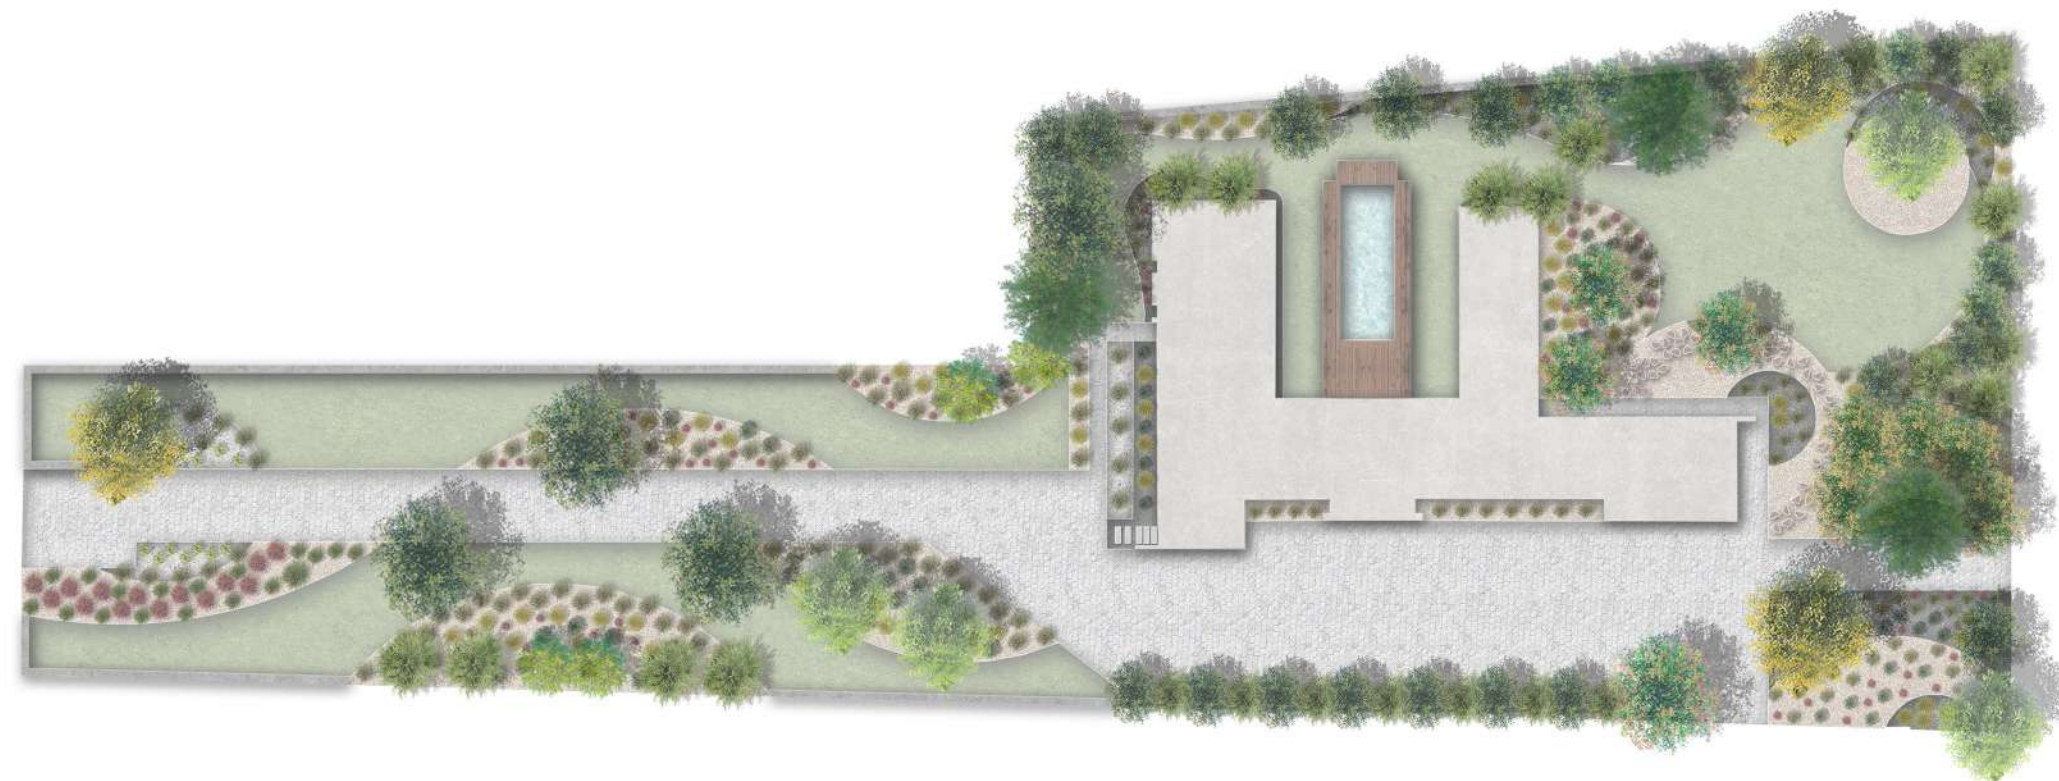

jardim privado

*Jardim privado em Marinhais*

Categoria: Projecto e Obra  
Localização: Marinhais, Salvaterra de Magos  
Data: Outubro, 2016  
Cliente: Privado  
Área de intervenção: Aproximadamente 5000 m<sup>2</sup>  
Autores: Arq<sup>o</sup> Paisagista João Assis  
Arq<sup>o</sup> Paisagista Catarina Ferreira

Através de um desenho fluído e de formas orgânicas, a proposta para este jardim privado pretendeu quebrar a rigidez apresentada pelas linhas arquitectónicas existentes. Integra a moradia no espaço que a rodeia, ao mesmo tempo que proporciona diferentes modos de ocupação, indo de encontro às necessidades do cliente. Através da combinação de diferentes materiais inertes e de vegetação com características complementares, construiu-se um jardim com funções cénicas, de enquadramento, estadia e lazer, que acrescenta valor à propriedade e materializa o jardim idealizado pelo nosso cliente.