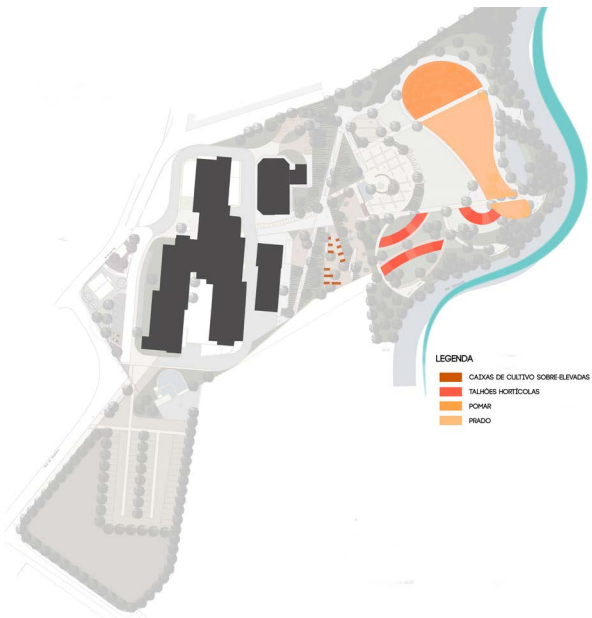

PARQUE VISCONDE S.GIÃO

TORRES NOVAS

requerente **Santa Casa da Misericórdia**

data de projecto **OUT 2014**

arquitectos paisagistas

Arq.º João Assis e Arq.º André Ribeiro

área de intervenção **20000 m²**

A área de intervenção com cerca de 20.000 m² trata-se dos espaços exteriores envolventes ao complexo residencial do Lar de S.Gião, a Este do mesmo. A intervenção paisagística pretende que estas áreas sejam a continuidade da vivência no lar, dando oportunidade a uma faixa etária, que são os idosos, de estar em contacto com a natureza, de participar em atividades desportivas e sociais que beneficiem a sua condição física e mental.